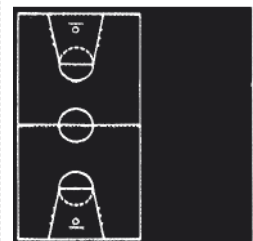

Basketball-Schulungstafel

Rollbare, magnetaftende Folie, 105 x 95 cm. Komplett mit 1 Satz Magneten.

70804 118,00