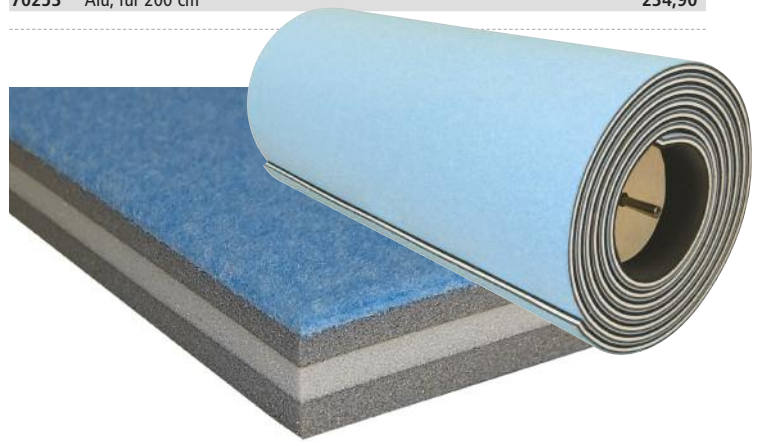

Turnen Bodenturnmatten

Anlaufmatte für Sprung (Pferd und Tisch)

24 m lang, 1 m breit, 25 mm stark, international geprüft. Spezial-Teppichbodenbelag, Farbe bernstein. Lieferung in 2 Stücken 12 m, mit Klettband goldgelb zur Fixierung, ohne Aufrollkern.

3057 1.513,00

Aufrollkerne aus Holz oder Alu

70259	Holz, für 150 cm	49,90
70255	Holz, für 200 cm	63,60
70253	Alu, für 200 cm	234,90

Bodenturnmatte Reuther (hellblau)

Mehrschichtiger Spezialschaumkern, Oberseite Nadelfilzvelours, Farbe hellblau.

Stärke 35 mm		
71335	6 x 2,0 m	975,00
71336	10 x 2,0 m	1.472,00
71337	12 x 2,0 m	1.728,00
71338	14 x 2,0 m	1.995,00

Sonderlängen 5% Mehrpreis

Leicht-Bodenrollmatten und Bodenturnfläche (goldgelb)

Spezial-Leichtschaumkern, Oberseite hautfreundlicher und strapazierfähiger Nadelfilzvelours, Unterseite rutschfestes Antigliedematerial, ab 10 m Mattenlänge Holzaufrollkern im Preis enthalten. EN 12503-1 Typ 2.

Leicht-Bodenrollmatten und Bodenturnfläche (blau)

Spezial-Leichtschaumkern, Oberseite hautfreundlicher und strapazierfähiger Nadelfilzvelours, Unterseite rutschfestes Antigliedematerial, ab 10 m Mattenlänge Holzaufrollkern im Preis enthalten. EN 12503-1 Typ 2.