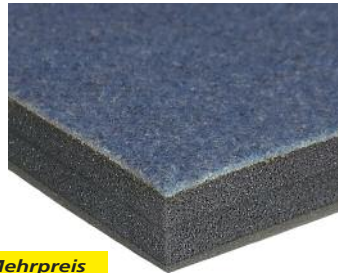

Turnen Bodenturnmatten

Anlaufmatte für Sprung (Pferd und Tisch)

24 m lang, 1 m breit, 25 mm stark, international geprüft. Spezial-Teppichbodenbelag, Farbe bernstein. Lieferung in 2 Stücken 12 m, mit Klettband goldgelb zur Fixierung, ohne Aufrollkern.

3057 1.513,00

Aufrollkerne aus Holz oder Alu

70259	Holz, für 150 cm	49,90
70255	Holz, für 200 cm	63,60
70253	Alu, für 200 cm	234,90

Bodenturnmatte Reuther (hellblau)

Mehrschichtiger Spezialschaumkern, Oberseite Nadelfilzvelours, Farbe hellblau.

Stärke 35 mm		
71335	6 x 2,0 m	975,00
71336	10 x 2,0 m	1.472,00
71337	12 x 2,0 m	1.728,00
71338	14 x 2,0 m	1.995,00

Sonderlängen 5% Mehrpreis

Leicht-Bodenrollmatten und Bodenturnfläche (goldgelb)

Spezial-Leichtschaumkern, Oberseite hautfreundlicher und strapazierfähiger Nadelfilzvelours, Unterseite rutschfestes Antigliedematerial, ab 10 m Mattenlänge Holzaufrollkern im Preis enthalten. EN 12503-1 Typ 2.

Leicht-Bodenrollmatten und Bodenturnfläche (blau)

Spezial-Leichtschaumkern, Oberseite hautfreundlicher und strapazierfähiger Nadelfilzvelours, Unterseite rutschfestes Antigliedematerial, ab 10 m Mattenlänge Holzaufrollkern im Preis enthalten. EN 12503-1 Typ 2.